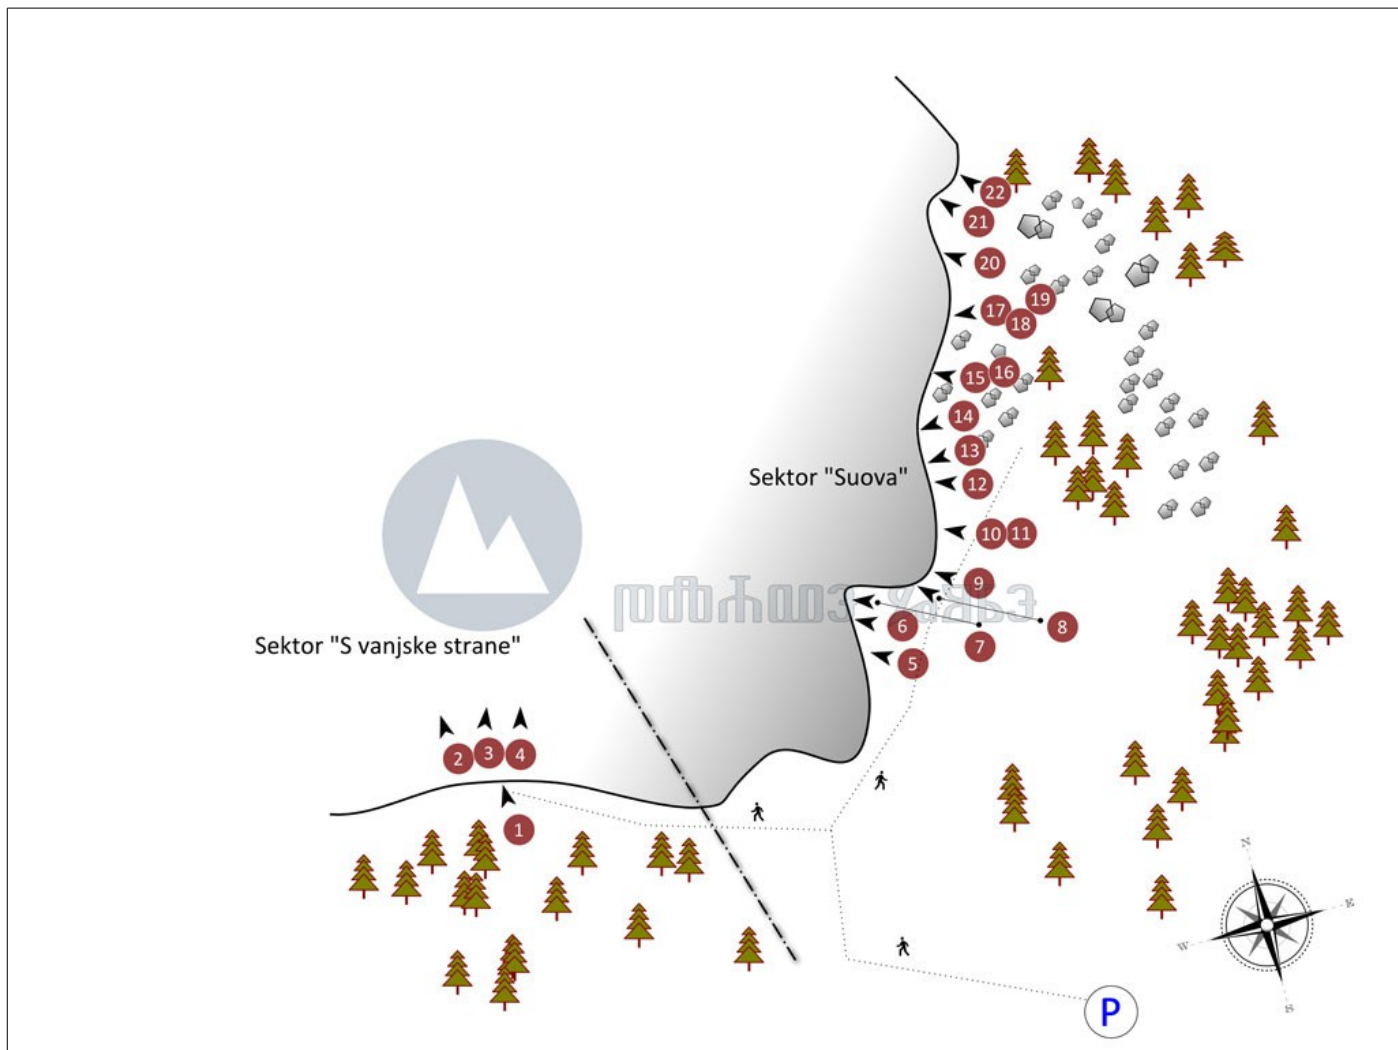

SHEMA PENJALIŠTA

SEKTOR: S VANJSKE STRANE

	Smjer	Teškoća	Visina	Ukapčanja	Sidrište
1.	PRISTUPNA DUŽINA	5b	15 m	4	uredno
2.	MLJACKO	7a	30 m	10	uredno
3.	KAMENI SVATOVI	6c	30 m	8	uredno
4.	KARATE KID	6c	25 m	8	uredno

SEKTOR: S VANJSKE STRANE

	Smjer	Teškoća	Visina	Ukapčanja	Sidrište
5.	RAPSODIJA	7c	10 m	5	uredno
6.	NO. 1	7a	10 m	4	uredno
7.	BOB ROCK	6c+	12 m	6	uredno
8.	HEZBOLLAH	6c	15 m	7	uredno
9.	POZITIVAN STAV	8a+	30 m	14	uredno
10.	MUĆKE	8a	22 m	10	uredno
11.	LET 3	7c+	28 m	13	uredno
12.	NOSTRADAMUS	7c+	22 m	10	uredno
13.	SALONA	7c	20 m	8	uredno
14.	NAJSLABIJA KARIKA	7c	20 m	7	uredno
15.	LAST ACTION HERO	7c	18 m	9	uredno
16.	BITKA NA NERETVI	7a+	16 m	8	uredno
17.	VERONIKINA TAJNA	7b	15 m	8	uredno
18.	GRUNF	6b+	12 m	6	uredno
19.	GRUNFONIKA	6c	15 m	8	uredno
20.	BUBBLE TROUBLE	6c+	12 m	---	uredno
21.	ĐIGI BAU	6b+	12 m	5	uredno
22.	UTRKA BEBA	6b+	12 m	5	uredno